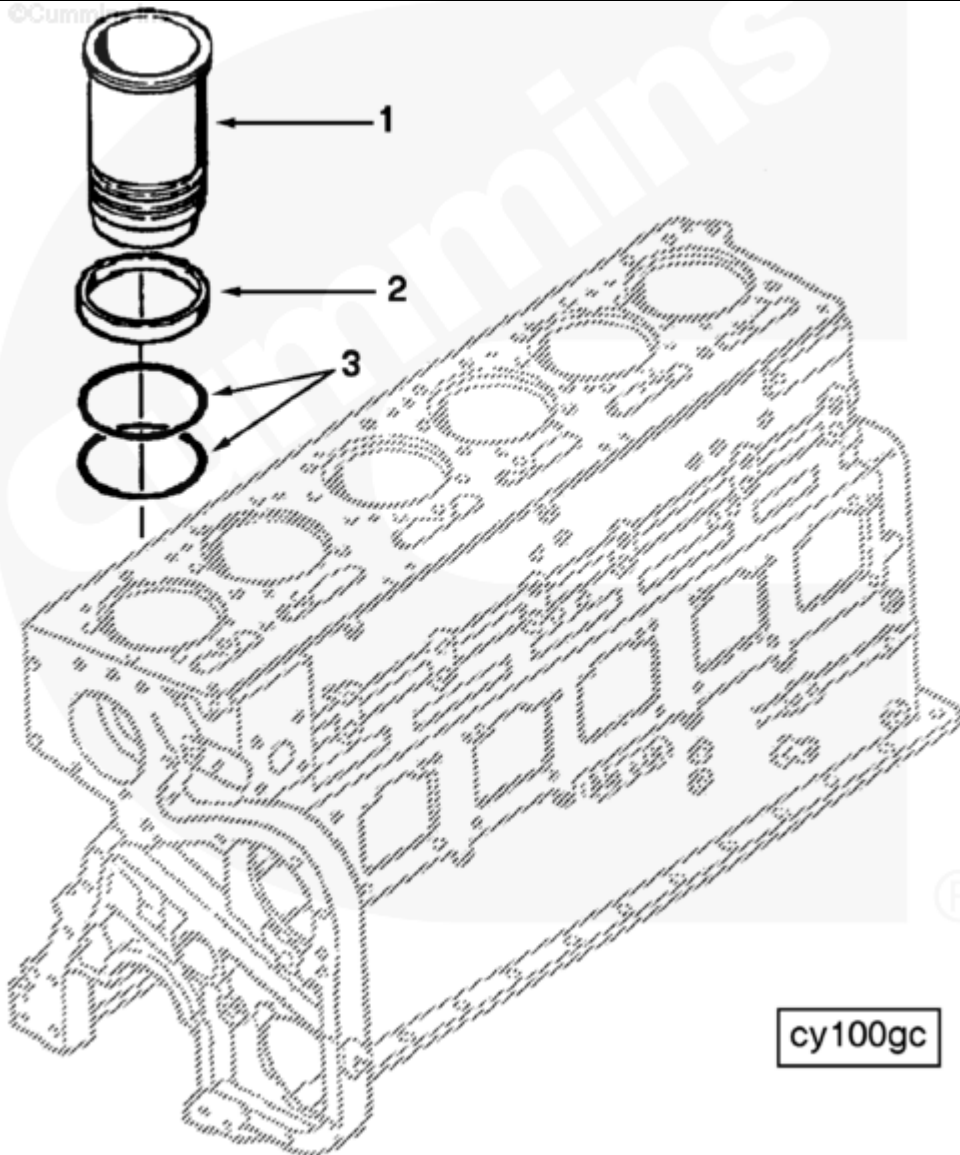

# Parts Catalog - Option Detail

Electronic Parts Catalog - Option Detail				
Option	Group	Graphic	Film Card	Date
BP1224	01.01.1	cy100gc	F	15-DEC-92
<b>Engines</b>	NH/NT 855, NT495, NT743, NTA855 N106			

[SMALL](#) | [MEDIUM](#) | [LARGE](#)

Cart	Ref No	Part Number	Part Description	Required	Remarks
<a href="#">View My Cart</a>					
		<a href="#">BP1224</a>	Cylinder Liner Kit		
					Cylinder Liner Kit

<input type="checkbox"/>		<a href="#">3801826</a>	Cylinder Liner Kit	6	
	1	<a href="#">3055099</a>	Cylinder Liner	1	
<input type="checkbox"/>	2	<a href="#">215090</a>	Rectangular Ring Seal	1	
<input type="checkbox"/>	3	<a href="#">3032874</a>	O-Ring Seal	2	